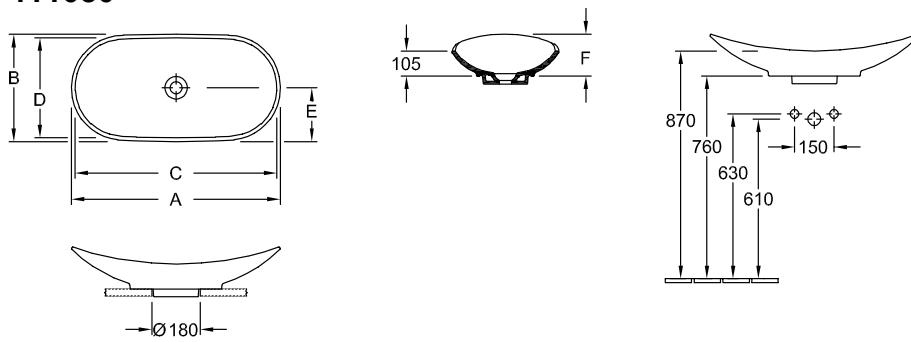

WASCHTISCH AUFSATZ MY NATURE

PRODUKTINFORMATION

1 . POSITION

Modell	411080
Kollektion	My Nature
PROJECTS	PREMIUM
Breite	810 mm
Tiefe	410 mm
Gewicht	12,1 kg
Beschreibung	Sanitärporzellan CeramicPlus inkl. nicht verschließbarem Ventil mit keramischer Ventilabdeckung, Befestigungssatz wird mitgeliefert Passendes Möbelprogramm Aveo New Generation, Passendes Möbelprogramm LEGATO
Armatur / Hahnloch Hinweis	ohne Hahnlochbank
Überlauf Hinweis	ohne Überlauf, Bei Modellen ohne Überlauffunktion muss ein nicht verschließbares Ventil verwendet werden
Material	Sanitärporzellan
Ausschreibungstext	My Nature; Aufsatzwaschtisch; Sanitärporzellan; Maße: 810 x 410 mm; Oval; ohne Hahnlochbank; ohne Überlauf; Bei Modellen ohne Überlauffunktion muss ein nicht verschließbares Ventil verwendet werden; inkl. nicht verschließbarem Ventil mit keramischer Ventilabdeckung, Befestigungssatz wird mitgeliefert

FARBEN

Castanea CeramicPlus	4110803R	4051202034252
Weiß Alpin CeramicPlus	411080R1	4051202034269

TECHNISCHE ZEICHNUNGEN

411080

	A	B	C	D	E	F
4110 60	610	360	575	330	180	150
4110 80	810	410	785	380	205	160