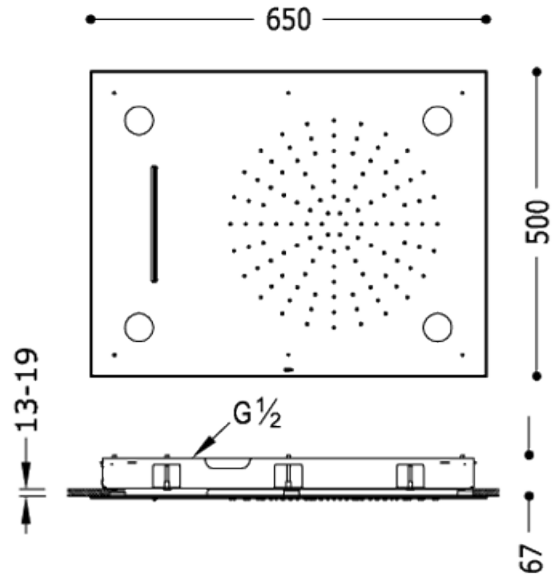

Edelstahl-Kopfbrause Antikalk CHROMOTHERAPY; 2 Strahlarten (Regenstrahl/Schwallauslauf).
 500x650 mm. Zufuhr über 2 unabhängige Wasserleitungen. Das Licht wird nach
 Anschluss an die Stromleitung manuell mit einem Schalter bedient: Ausführung
 Chrom

Duschen für deckenmontage
 Unterputz

CRO 29997201