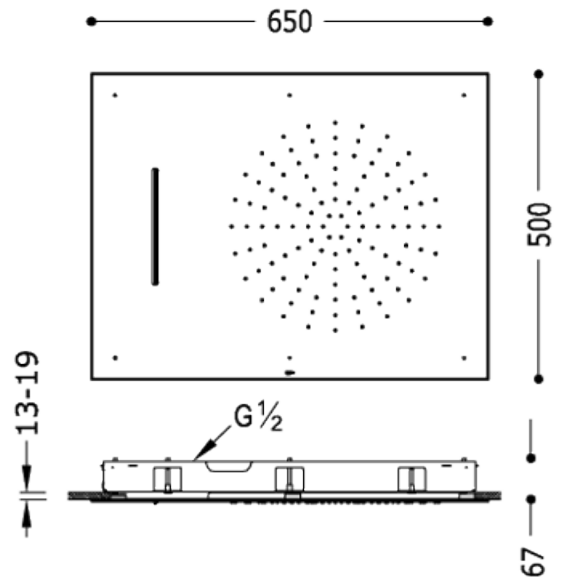

Edelstahl-Kopfbrause Antikalk; 2 Strahlarten (Regenstrahl/Schwallauslauf). 500x650 mm.
Zufuhr über 2 unabhängige Wasserleitungen: Ausführung Chrom

Duschen für deckenmontage
Unterputz

CRO 29997001