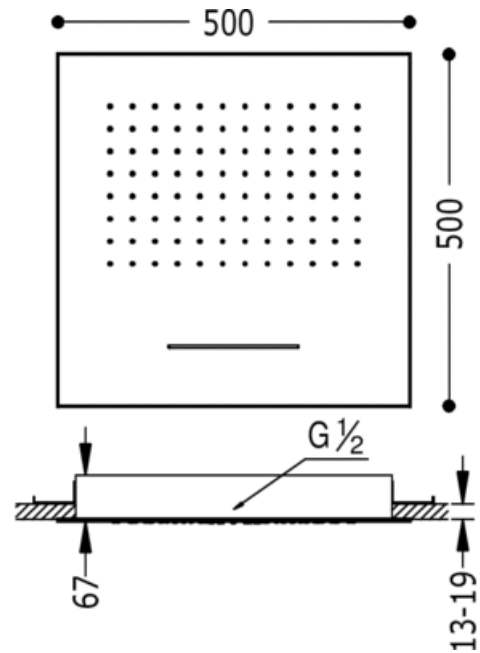

Edelstahl-Kopfbrause Antikalk für Decke LOFT; 2 Strahlarten (Regenstrahl/Schwallauslauf):  
Ausführung Chrom

Duschen für deckenmontage  
Unterputz

CRO 29995501