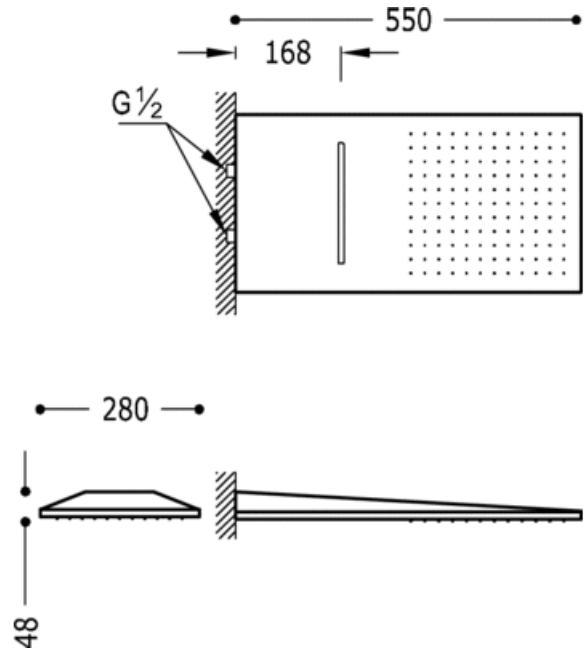

Edelstahl-Kopfbrause Antikalk; mit Schwallauslauf. 280x550 mm.: Ausführung Chrom

Duschen für deckenmontage

CRO 29990301