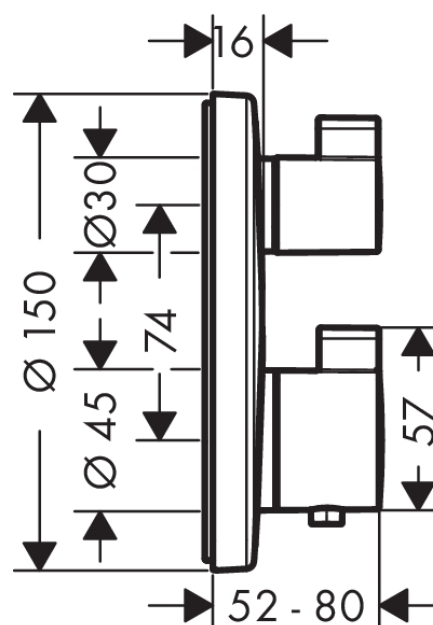

Ecostat S

Ecostat S Thermostat Unterputz für 1 Verbraucher

Oberflächen: **chrom** Artikelnummer: **15757000**

Beschreibung

Merkmale

- 1 Verbraucher
- Thermostatkartusche zur Regelung der Temperatur, Keramikventil 90°
- Sicherheitssperre bei 40°C
- Temperaturbegrenzung einstellbar
- Durchflussmenge: 26 l/min
- Lieferumfang: Griffe, Hülse, Funktionsblock, Rosette, Abstellventil
- Anschlussart: Grundkörper
- Geräuschgruppe: I
- Durchflussklasse: B
- PA-IX 28384/IB

Zertifikate

Produktabbildung

Maßzeichnung

Ecostat S

Ecostat S Thermostat Unterputz für 1 Verbraucher

Oberflächen: **chrom** Artikelnummer: **15757000**

Durchflussdiagramm

Ecostat S
Ecostat S Thermostat Unterputz für 1 Verbraucher
 Oberflächen: **chrom** Artikelnummer: **15757000**

Explosionszeichnung

Baujahr: >05/14

Ecostat S

Ecostat S Thermostat Unterputz für 1 Verbraucher

Oberflächen: **chrom** Artikelnummer: **15757000**

Ersatzteilliste

Baujahr: >05/14

Pos.	Beschreibung	Artikelnummer	Preis	VE
1	Thermostatgriff	92215000	-	1
2	Schnappeinsatz mit Schraube	95843000	-	1
3	Griff	92281000	-	1
4	Griffadapter	95252000	-	1
5	Rosette Ø 150 mm	92282000	-	1
6	Rosette für vertauschte Anschlüsse	92389000	-	1
7	O-Ring 44x4	98471000	-	1
8	O-Ring 30x5	98153000	-	1
9	Hülse	92216000	-	1
10	Hülse	96446000	-	1
11	Rosettenträger	98793000	-	1
12	Trägerschraubenset	96454000	-	1
13	Mutter	98913000	-	1
14	Temperatur Regeleinheit	98282000	-	1
15	O-Ring 25x2,5	92146000	-	1
16	O-Ring 25x1,5	98146000	-	1
17	O-Ring 20x1,5	98197000	-	1
18	Absperreinheit rechts schließend	94009000	-	1
19	Schraubenset	96525000	-	1
20	O-Ring 36x2	98156000	-	1
21	O-Ring 16x2	98133000	-	1
22	Rückflußverhinderer-Set DW 15	97350000	-	1
23	Schalldämpfer	94073000	-	1
24	Verlängerung 25 mm	13595000	-	1
25	Trägerschraubenset	97747000	-	1
26	Verlängerung 22 mm (Ø 150 mm)	13597000	-	1
27	Ausgleichsset 1°	95521000	-	1
a	Griff	92280000	-	1
b	Grundset	01800180	-	1