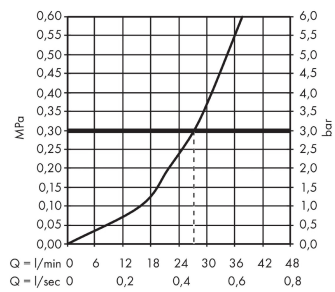

Ecostat S

Ecostat S Thermostat Unterputz für 1 Verbraucher

Oberflächen: **chrom** Artikelnummer: **15757000**

Beschreibung

Merkmale

- 1 Verbraucher
- Thermostatkartusche zur Regelung der Temperatur, Keramikventil 90°
- Sicherheitssperre bei 40°C
- Temperaturbegrenzung einstellbar
- Durchflussmenge: 26 l/min
- Lieferumfang: Griffe, Hülse, Funktionsblock, Rosette, Abstellventil
- Anschlussart: Grundkörper
- Geräuschgruppe: I
- Durchflussklasse: B
- PA-IX 28384/IB

Zertifikate

Produktabbildung

Maßzeichnung

Ecostat S

Ecostat S Thermostat Unterputz für 1 Verbraucher

Oberflächen: **chrom** Artikelnummer: **15757000**

Durchflussdiagramm

Ecostat S
Ecostat S Thermostat Unterputz für 1 Verbraucher
 Oberflächen: **chrom** Artikelnummer: **15757000**