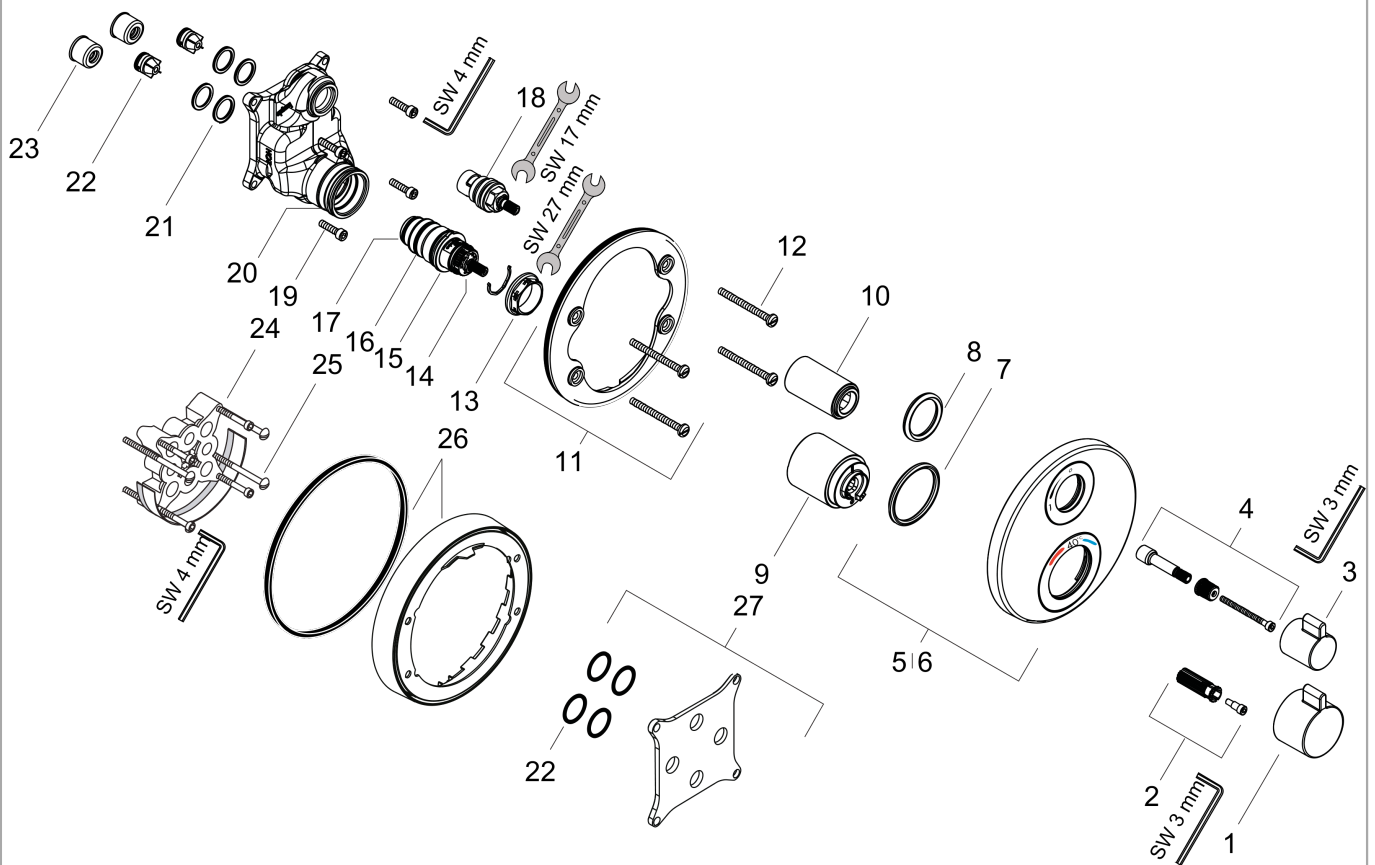

Ecostat S

Ecostat S Thermostat Unterputz für 1 Verbraucher

Oberflächen: **chrom** Artikelnummer: **15757000**

Beschreibung

Merkmale

- 1 Verbraucher
- Thermostatkartusche zur Regelung der Temperatur, Keramikventil 90°
- Sicherheitssperre bei 40°C
- Temperaturbegrenzung einstellbar
- Durchflussmenge: 26 l/min
- Lieferumfang: Griffe, Hülse, Funktionsblock, Rosette, Abstellventil
- Anschlussart: Grundkörper
- Geräuschgruppe: I
- Durchflussklasse: B
- PA-IX 28384/IB

Zertifikate

Produktabbildung

Maßzeichnung

Ecostat S

Ecostat S Thermostat Unterputz für 1 Verbraucher

Oberflächen: **chrom** Artikelnummer: **15757000**

Durchflussdiagramm

Ecostat S
Ecostat S Thermostat Unterputz für 1 Verbraucher
 Oberflächen: **chrom** Artikelnummer: **15757000**

Explosionszeichnung

Baujahr: >05/14

Ecostat S

Ecostat S Thermostat Unterputz für 1 Verbraucher

Oberflächen: **chrom** Artikelnummer: **15757000**

Ersatzteilliste

Baujahr: >05/14

Pos.	Beschreibung	Artikelnummer	Preis	VE
1	Thermostatgriff	92215000	-	1
2	Schnappeinsatz mit Schraube	95843000	-	1
3	Griff	92281000	-	1
4	Griffadapter	95252000	-	1
5	Rosette Ø 150 mm	92282000	-	1
6	Rosette für vertauschte Anschlüsse	92389000	-	1
7	O-Ring 44x4	98471000	-	1
8	O-Ring 30x5	98153000	-	1
9	Hülse	92216000	-	1
10	Hülse	96446000	-	1
11	Rosettenträger	98793000	-	1
12	Trägerschraubenset	96454000	-	1
13	Mutter	98913000	-	1
14	Temperatur Regeleinheit	98282000	-	1
15	O-Ring 25x2,5	92146000	-	1
16	O-Ring 25x1,5	98146000	-	1
17	O-Ring 20x1,5	98197000	-	1
18	Absperreinheit rechts schließend	94009000	-	1
19	Schraubenset	96525000	-	1
20	O-Ring 36x2	98156000	-	1
21	O-Ring 16x2	98133000	-	1
22	Rückflußverhinderer-Set DW 15	97350000	-	1
23	Schalldämpfer	94073000	-	1
24	Verlängerung 25 mm	13595000	-	1
25	Trägerschraubenset	97747000	-	1
26	Verlängerung 22 mm (Ø 150 mm)	13597000	-	1
27	Ausgleichsset 1°	95521000	-	1
a	Griff	92280000	-	1
b	Grundset	01800180	-	1