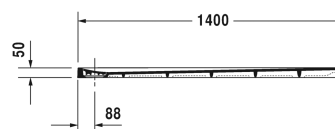

Duschwanne # 720150380000000

|< 1400 mm >|

Duschwanne	Grösse	Gewicht	Bestellnummer
Rechteck, DuraSolid Q, 50 mm			
Farben			
38 White 48 Sand 68 Anthrazit matt			
Variante			
Duschwanne	1400 x 900 mm	37,000 Kilogramm	720150380000000
Zubehör für Duschwanne			
Fußgestell für Duschwanne 1400 x 900 mm			790172
Duschwannenfüße für erhöhten Bodenaufbau			790173
Wandprofil zur Schalldämmung, Länge: 3300 mm			790104
Duschwannenablauf Abgang waagrecht, für Installation mit Fußgestell oder Wannenträger, *			791243
Duschwannenablauf Abgang waagrecht			790263
Duschwannenablauf Abgang senkrecht			790269
Duschwannenträger für # 720145 - 720150 und # 720166 Stonetto, # 720151 - 720162 und # 720172 - 720173 P3 Comforts Duschwannen			792407
Ausschreibungstext			
<p>DURAVIT Stonetto Duschwanne Design by E00S, rechteckig, aus DuraSolid Q mit steinartiger matter Oberfläche durchgefärbt. Antislip inside. Montageoptionen: selbsttragend, Fußgestell optional Wannenträger (Installationsarten flächenbündig, Halbeinbau und Einbau auf Fliese). Optisch homogen integrierter, verdeckter Ablauf 90mm Ø mit einem optimierten Ablaufsystem. Zubehör für Duschwanne: Fußgestell, Wannenträger, Duschwannenfüße für erhöhten Bodenaufbau, Wandprofil, Duschwannenablauf (Abgang waagrecht). Rutschfestigkeitsklasse B. Abmessungen(LxBxH) 1400x900x50mm. Weiß#38, Sand#48 und Anthrazit#68. Best.Nr.720150..0000000.</p>			

Alle Zeichnungen enthalten alle notwendigen Masse (mm), die den üblichen Toleranzen unterliegen. Exakte Masse können nur am Produkt abgenommen werden.