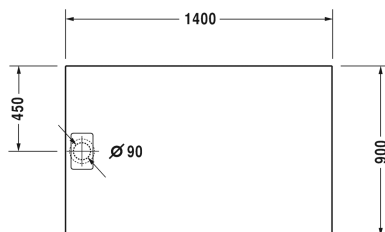

Duschwanne # 720150380000000

|< 1400 mm >|

Duschwanne	Grösse	Gewicht	Bestellnummer
Rechteck, DuraSolid Q, 50 mm			
Farben			
38 White 48 Sand 68 Anthrazit matt			
Variante			
Duschwanne	1400 x 900 mm	37,000 Kilogramm	720150380000000
Zubehör für Duschwanne			
Fußgestell für Duschwanne 1400 x 900 mm			790172
Duschwannenfüße für erhöhten Bodenaufbau			790173
Wandprofil zur Schalldämmung, Länge: 3300 mm			790104
Duschwannenablauf Abgang waagrecht, für Installation mit Fußgestell oder Wannenträger, *			791243
Duschwannenablauf Abgang waagrecht			790263
Duschwannenablauf Abgang senkrecht			790269
Duschwannenträger für # 720145 - 720150 und # 720166 Stonetto, # 720151 - 720162 und # 720172 - 720173 P3 Comforts Duschwannen			792407
Ausschreibungstext			
<p>DURAVIT Stonetto Duschwanne Design by E00S, rechteckig, aus DuraSolid Q mit steinartiger matter Oberfläche durchgefärbt. Antislip inside. Montageoptionen: selbsttragend, Fußgestell optional Wannenträger (Installationsarten flächenbündig, Halbeinbau und Einbau auf Fliese). Optisch homogen integrierter, verdeckter Ablauf 90mm Ø mit einem optimierten Ablaufsystem. Zubehör für Duschwanne: Fußgestell, Wannenträger, Duschwannenfüße für erhöhten Bodenaufbau, Wandprofil, Duschwannenablauf (Abgang waagrecht). Rutschfestigkeitsklasse B. Abmessungen(LxBxH) 1400x900x50mm. Weiß#38, Sand#48 und Anthrazit#68. Best.Nr.720150..0000000.</p>			

Alle Zeichnungen enthalten alle notwendigen Masse (mm), die den üblichen Toleranzen unterliegen. Exakte Masse können nur am Produkt abgenommen werden.