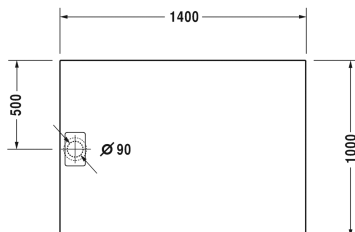

Duschwanne # 720170380000000

|< 1400 mm >|

Duschwanne	Grösse	Gewicht	Bestellnummer
Rechteck, DuraSolid Q, 50 mm			
Farben			
38 White 48 Sand 68 Anthrazit matt			
Variante			
Duschwanne	1400 x 1000 mm	45,000 Kilogramm	720170380000000
Zubehör für Duschwanne			
Fußgestell für Duschwanne 1400 x 1000 mm			790180
Duschwannenfüße für erhöhten Bodenaufbau			790173
Wandprofil zur Schalldämmung, Länge: 3300 mm			790104
Duschwannenablauf Abgang waagrecht, für Installation mit Fußgestell oder Wannenträger, *			791243
Duschwannenablauf Abgang waagrecht			790263
Duschwannenablauf Abgang senkrecht			790269
Duschwannenträger für # 720167 - 720168 und # 720170 - 720171 Stonetto, # 720174 - 720177 und # 720180 - 720183 P3 Comforts Duschwannen			792411
Ausschreibungstext			
<p>DURAVIT Stonetto Duschwanne Design by E00S, rechteckig, aus DuraSolid Q mit steinartiger matter Oberfläche durchgefärbt. Antislip inside. Montageoptionen: selbsttragend, Fußgestell optional Wannenträger (Installationsarten flächenbündig, Halbeinbau und Einbau auf Fliese). Optisch homogen integrierter, verdeckter Ablauf 90mm Ø mit einem optimierten Ablaufsystem. Zubehör für Duschwanne: Fußgestell, Wannenträger, Duschwannenfüße für erhöhten Bodenaufbau, Wandprofil, Duschwannenablauf (Abgang waagrecht). Rutschfestigkeitsklasse B. Abmessungen(LxBxH) 1400x1000x50mm. Weiß#38, Sand#48 und Anthrazit#68. Best.Nr.720170..0000000.</p>			

Alle Zeichnungen enthalten alle notwendigen Masse (mm), die den üblichen Toleranzen unterliegen. Exakte Masse können nur am Produkt abgenommen werden.