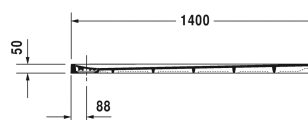

Duschwanne # 720170380000000

|< 1400 mm >|

Duschwanne	Grösse	Gewicht	Bestellnummer
Rechteck, DuraSolid Q, 50 mm			
Farben			
38 White 48 Sand 68 Anthrazit matt			
Variante			
Duschwanne	1400 x 1000 mm	45,000 Kilogramm	720170380000000
Zubehör für Duschwanne			
Fußgestell für Duschwanne 1400 x 1000 mm			790180
Duschwannenfüße für erhöhten Bodenaufbau			790173
Wandprofil zur Schalldämmung, Länge: 3300 mm			790104
Duschwannenablauf Abgang waagrecht, für Installation mit Fußgestell oder Wannenträger, *			791243
Duschwannenablauf Abgang waagrecht			790263
Duschwannenablauf Abgang senkrecht			790269
Duschwannenträger für # 720167 - 720168 und # 720170 - 720171 Stonetto, # 720174 - 720177 und # 720180 - 720183 P3 Comforts Duschwannen			792411
Ausschreibungstext			
<p>DURAVIT Stonetto Duschwanne Design by E00S, rechteckig, aus DuraSolid Q mit steinartiger matter Oberfläche durchgefärbt. Antislip inside. Montageoptionen: selbsttragend, Fußgestell optional Wannenträger (Installationsarten flächenbündig, Halbeinbau und Einbau auf Fliese). Optisch homogen integrierter, verdeckter Ablauf 90mm Ø mit einem optimierten Ablaufsystem. Zubehör für Duschwanne: Fußgestell, Wannenträger, Duschwannenfüße für erhöhten Bodenaufbau, Wandprofil, Duschwannenablauf (Abgang waagrecht). Rutschfestigkeitsklasse B. Abmessungen(LxBxH) 1400x1000x50mm. Weiß#38, Sand#48 und Anthrazit#68. Best.Nr.720170..0000000.</p>			

Alle Zeichnungen enthalten alle notwendigen Masse (mm), die den üblichen Toleranzen unterliegen. Exakte Masse können nur am Produkt abgenommen werden.