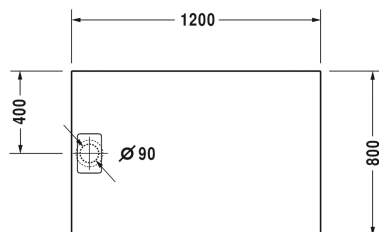

Duschwanne # 720148380000000

|< 1200 mm >|

Duschwanne	Grösse	Gewicht	Bestellnummer
Rechteck, DuraSolid Q, 50 mm			
Farben			
38 White 48 Sand 68 Anthrazit matt			
Variante			
Duschwanne	1200 x 800 mm	31,000 Kilogramm	720148380000000
Zubehör für Duschwanne			
Fußgestell für Duschwanne 1200 x 800 mm			790170
Duschwannenfüße für erhöhten Bodenaufbau			790173
Wandprofil zur Schalldämmung, Länge: 3300 mm			790104
Duschwannenablauf Abgang waagrecht, für Installation mit Fußgestell oder Wannenträger, *			791243
Duschwannenablauf Abgang waagrecht			790263
Duschwannenablauf Abgang senkrecht			790269
Duschwannenträger für # 720145 - 720150 und # 720166 Stonetto, # 720151 - 720162 und # 720172 - 720173 P3 Comforts Duschwannen			792407
Ausschreibungstext			
<p>DURAVIT Stonetto Duschwanne Design by E00S, rechteckig, aus DuraSolid Q mit steinartiger matter Oberfläche durchgefärbt. Antislip inside. Montageoptionen: selbsttragend, Fußgestell optional Wannenträger (Installationsarten flächenbündig, Halbeinbau und Einbau auf Fliese). Optisch homogen integrierter, verdeckter Ablauf 90mm Ø mit einem optimierten Ablaufsystem. Zubehör für Duschwanne: Fußgestell, Wannenträger, Duschwannenfüße für erhöhten Bodenaufbau, Wandprofil, Duschwannenablauf (Abgang waagrecht). Rutschfestigkeitsklasse B. Abmessungen(LxBxH) 1200x800x50mm. Weiß#38, Sand#48 und Anthrazit#68. Best.Nr.720148..0000000.</p>			

Alle Zeichnungen enthalten alle notwendigen Masse (mm), die den üblichen Toleranzen unterliegen. Exakte Masse können nur am Produkt abgenommen werden.