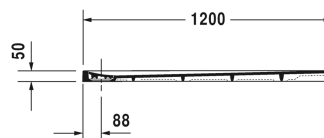

Duschwanne # 720148380000000

|< 1200 mm >|

Duschwanne	Grösse	Gewicht	Bestellnummer
Rechteck, DuraSolid Q, 50 mm			
Farben			
38 White 48 Sand 68 Anthrazit matt			
Variante			
Duschwanne	1200 x 800 mm	31,000 Kilogramm	720148380000000
Zubehör für Duschwanne			
Fußgestell für Duschwanne 1200 x 800 mm			790170
Duschwannenfüße für erhöhten Bodenaufbau			790173
Wandprofil zur Schalldämmung, Länge: 3300 mm			790104
Duschwannenablauf Abgang waagrecht, für Installation mit Fußgestell oder Wannenträger, *			791243
Duschwannenablauf Abgang waagrecht			790263
Duschwannenablauf Abgang senkrecht			790269
Duschwannenträger für # 720145 - 720150 und # 720166 Stonetto, # 720151 - 720162 und # 720172 - 720173 P3 Comforts Duschwannen			792407
Ausschreibungstext			
<p>DURAVIT Stonetto Duschwanne Design by E00S, rechteckig, aus DuraSolid Q mit steinartiger matter Oberfläche durchgefärbt. Antislip inside. Montageoptionen: selbsttragend, Fußgestell optional Wannenträger (Installationsarten flächenbündig, Halbeinbau und Einbau auf Fliese). Optisch homogen integrierter, verdeckter Ablauf 90mm Ø mit einem optimierten Ablaufsystem. Zubehör für Duschwanne: Fußgestell, Wannenträger, Duschwannenfüße für erhöhten Bodenaufbau, Wandprofil, Duschwannenablauf (Abgang waagrecht). Rutschfestigkeitsklasse B. Abmessungen(LxBxH) 1200x800x50mm. Weiß#38, Sand#48 und Anthrazit#68. Best.Nr.720148..0000000.</p>			

Alle Zeichnungen enthalten alle notwendigen Masse (mm), die den üblichen Toleranzen unterliegen. Exakte Masse können nur am Produkt abgenommen werden.