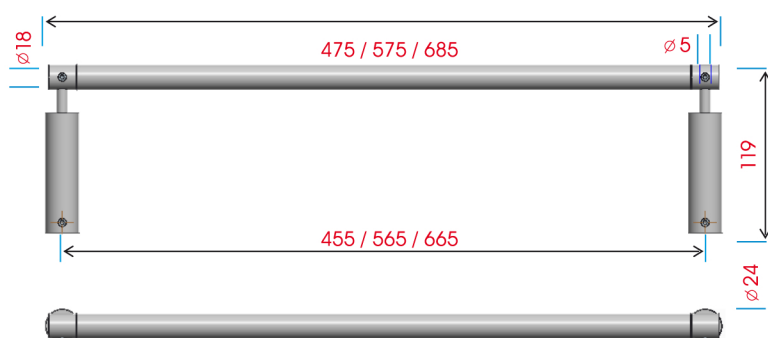

Badtuchstangen

für den ELEMENTO integrale

ELEMENTO

Heiss begehrt.

Badtuchstange

Modell Q	B x T x H mm Breite x Höhe x Tiefe	Farbe	Artikel-Nr.
Q370	370x105x30	chrom	266 008 000
Q470	470x105x30	chrom	266 018 000
Q570	570x105x30	chrom	266 028 000
Q680	680x105x30	chrom	266 038 000
Q370E	370x105x30	Edelstahl Optik matt	268 008 000
Q470E	470x105x30	Edelstahl Optik matt	268 018 000
Q570E	570x105x30	Edelstahl Optik matt	268 028 000
Q680E	680x105x30	Edelstahl Optik matt	268 038 000

Badtuchstange Modell Q

Badtuchstange

Modell R	B x T x H mm Breite x Höhe x Tiefe	Farbe	Artikel-Nr.
R375	375x119x18	chrom	266 108 000
R475	475x119x18	chrom	266 118 000
R575	575x119x18	chrom	266 128 000
R685	685x119x18	chrom	266 138 000
R375E	375x119x18	Edelstahl Optik matt	268 108 000
R475E	475x119x18	Edelstahl Optik matt	268 118 000
R575E	575x119x18	Edelstahl Optik matt	268 128 000
R685E	685x119x18	Edelstahl Optik matt	268 138 000

Badtuchstange Modell R

Badtuchstangen

für den ELEMENTO integrale

ELEMENTO
Heiss begehrt.

Badtuchstange Modell V	B x T x H mm Breite x Höhe x Tiefe	Farbe	Artikel-Nr.
V385	375x106x24	chrom	266 218 000
V485	475x106x24	chrom	266 228 000
V585	575x106x24	chrom	266 238 000
V385E	375x106x24	Edelstahl Optik matt	268 218 000
V485E	475x106x24	Edelstahl Optik matt	268 228 000
V585E	575x106x24	Edelstahl Optik matt	268 238 000

Achtung:

Die V-Badetuchstangen sind für die ELEMENTO Modelle 300 mm nicht verfügbar!

Badtuchstange Modell V