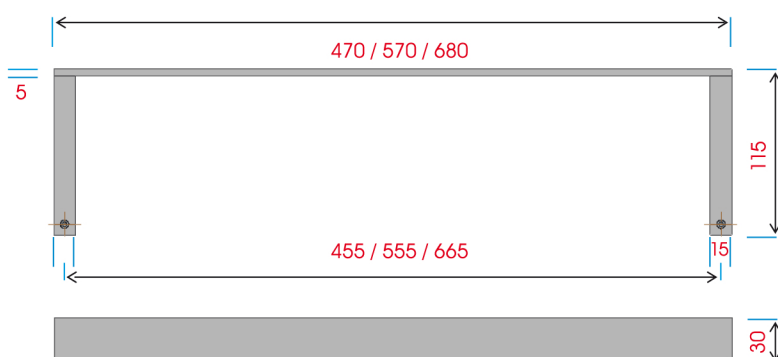

Badtuchstangen

für den ELEMENTO integrale

ELEMENTO

Heiss begehrt.

Badtuchstange

Modell Q	B x T x H mm Breite x Höhe x Tiefe	Farbe	Artikel-Nr.
Q370	370x105x30	chrom	266 008 000
Q470	470x105x30	chrom	266 018 000
Q570	570x105x30	chrom	266 028 000
Q680	680x105x30	chrom	266 038 000
Q370E	370x105x30	Edelstahl Optik matt	268 008 000
Q470E	470x105x30	Edelstahl Optik matt	268 018 000
Q570E	570x105x30	Edelstahl Optik matt	268 028 000
Q680E	680x105x30	Edelstahl Optik matt	268 038 000

Badtuchstange Modell Q

Badtuchstange

Modell R	B x T x H mm Breite x Höhe x Tiefe	Farbe	Artikel-Nr.
R375	375x119x18	chrom	266 108 000
R475	475x119x18	chrom	266 118 000
R575	575x119x18	chrom	266 128 000
R685	685x119x18	chrom	266 138 000
R375E	375x119x18	Edelstahl Optik matt	268 108 000
R475E	475x119x18	Edelstahl Optik matt	268 118 000
R575E	575x119x18	Edelstahl Optik matt	268 128 000
R685E	685x119x18	Edelstahl Optik matt	268 138 000

Badtuchstange Modell R

Badtuchstangen

für den ELEMENTO integrale

ELEMENTO
Heiss begehrt.

Badtuchstange Modell V	B x T x H mm Breite x Höhe x Tiefe	Farbe	Artikel-Nr.
V385	375x106x24	chrom	266 218 000
V485	475x106x24	chrom	266 228 000
V585	575x106x24	chrom	266 238 000
V385E	375x106x24	Edelstahl Optik matt	268 218 000
V485E	475x106x24	Edelstahl Optik matt	268 228 000
V585E	575x106x24	Edelstahl Optik matt	268 238 000

Achtung:

Die V-Badetuchstangen sind für die ELEMENTO Modelle 300 mm nicht verfügbar!

Badtuchstange Modell V