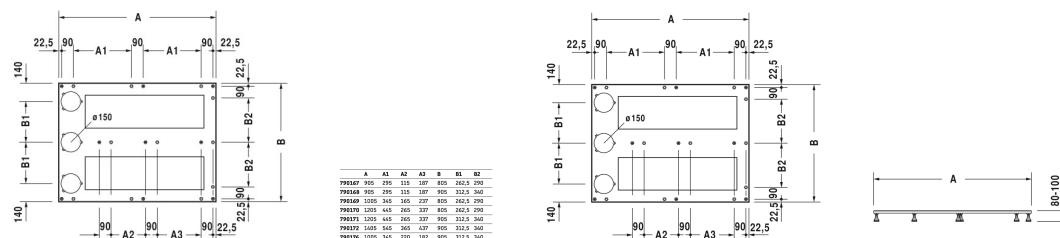

Fußgestell # 790176

Fußgestell	Grösse	Gewicht	Bestellnummer
für Duschwannen aus DuraSolid, höhenverstellbar von 80 - 100 mm, für Duschwanne 1000 x 900 mm			
Farben			
Variante			
Ausschreibungstext			
DURAVIT Fußgestell für Duschwannen aus DuraSolid®, höhenverstellbar von 80-100mm, für Duschwanne für Duschwanne 1000x900mm. Best.Nr. 790176000000000.			

Alle Zeichnungen enthalten alle notwendigen Masse (mm), die den üblichen Toleranzen unterliegen. Exakte Masse können nur am Produkt abgenommen werden.