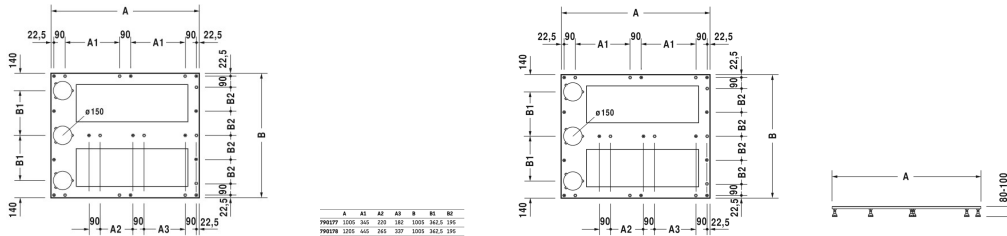

## Fußgestell # 790177

Fußgestell	Grösse	Gewicht	Bestellnummer
für Duschwannen aus DuraSolid, höhenverstellbar von 80 - 100 mm, für Duschwanne 1000 x 1000 mm			
<b>Farben</b>			
<b>Variante</b>			
<b>Ausschreibungstext</b>			
DURAVIT Fußgestell für Duschwannen aus DuraSolid®, höhenverstellbar von 80-100mm, für Duschwanne für Duschwanne 1000x1000mm. Best.Nr. 7901770000000000.			

Alle Zeichnungen enthalten alle notwendigen Masse (mm), die den üblichen Toleranzen unterliegen. Exakte Masse können nur am Produkt abgenommen werden.