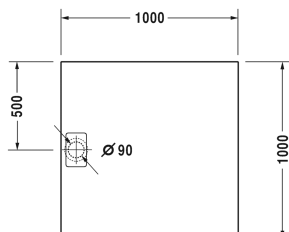

Duschwanne # 720167380000000

|< 1000 mm >|

Duschwanne	Grösse	Gewicht	Bestellnummer
Quadrat, DuraSolid Q, 50 mm			
Farben			
38 White 48 Sand 68 Anthrazit matt			
Variante			
Duschwanne	1000 x 1000 mm	32,000 Kilogramm	720167380000000
Zubehör für Duschwanne			
Fußgestell für Duschwanne 1000 x 1000 mm			790177
Duschwannenfüße für erhöhten Bodenaufbau			790173
Wandprofil zur Schalldämmung, Länge: 3300 mm			790104
Duschwannenablauf Abgang waagrecht, für Installation mit Fußgestell oder Wannenträger, *			791243
Duschwannenablauf Abgang waagrecht			790263
Duschwannenablauf Abgang senkrecht			790269
Duschwannenträger für # 720167 - 720168 und # 720170 - 720171 Stonetto, # 720174 - 720177 und # 720180 - 720183 P3 Comforts Duschwannen			792411
Ausschreibungstext			
<p>DURAVIT Stonetto Duschwanne Design by E00S, rechteckig, aus DuraSolid Q mit steinartiger matter Oberfläche durchgefärbt. Antislip inside. Montageoptionen: selbsttragend, Fußgestell optional Wannenträger (Installationsarten flächenbündig, Halbeinbau und Einbau auf Fliese). Optisch homogen integrierter, verdeckter Ablauf 90mm Ø mit einem optimierten Ablaufsystem. Zubehör für Duschwanne: Fußgestell, Wannenträger, Duschwannenfüße für erhöhten Bodenaufbau, Wandprofil, Duschwannenablauf (Abgang waagrecht). Rutschfestigkeitsklasse B. Abmessungen(LxBxH) 1000x1000x50mm. Weiß#38, Sand#48 und Anthrazit#68. Best.Nr.720167..0000000.</p>			

Alle Zeichnungen enthalten alle notwendigen Masse (mm), die den üblichen Toleranzen unterliegen. Exakte Masse können nur am Produkt abgenommen werden.