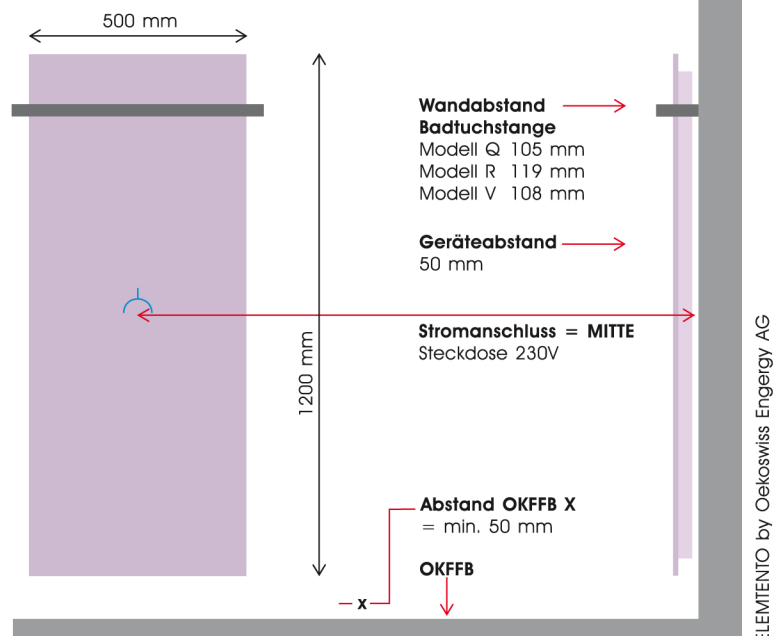

Badtuchwärmer

ELEMENTO i 520-50

ELEMENTO
Heiss begehrt.

Technische Daten

Frontseite	ESG Glas mit keramischen Siebdruck weiss glanz, weiss matt schwarz glanz, schwarz matt
Rückseite	Pulverbeschichtung RAL 9005 (Ausführung schwarz) RAL 9010 (Ausführung weiss)
Spannung	240 VAC, 50Hz
Leistung	450 W
Stromstärke:	2.2 A
Schutzklasse	IP 44
Gewicht:	12 kg

Ansicht Rückseite

Lochbild ELEMENTO i 520-50

Ansicht Front

Aussen Badtuchstange

Modell Q 570 mm
Modell R 575 mm
Modell V 475 mm

Ansicht Seite

ELEMENTO by Oekoswiss Energy AG