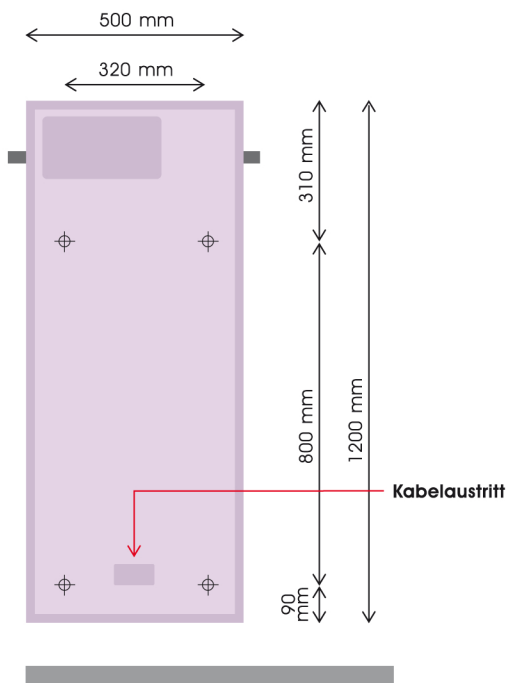

Badtuchwärmer

ELEMENTO i 520-50

ELEMENTO
Heiss begehrt.

Technische Daten

Frontseite	ESG Glas mit keramischen Siebdruck weiss glanz, weiss matt schwarz glanz, schwarz matt
Rückseite	Pulverbeschichtung RAL 9005 (Ausführung schwarz) RAL 9010 (Ausführung weiss)
Spannung	240 VAC, 50Hz
Leistung	450 W
Stromstärke:	2.2 A
Schutzklasse	IP 44
Gewicht:	12 kg

Ansicht Rückseite

Lochbild ELEMENTO i 520-50

Ansicht Front

Aussen Badtuchstange

Modell Q 570 mm
Modell R 575 mm
Modell V 475 mm

Ansicht Seite

ELEMENTO by Oekoswiss Energy AG