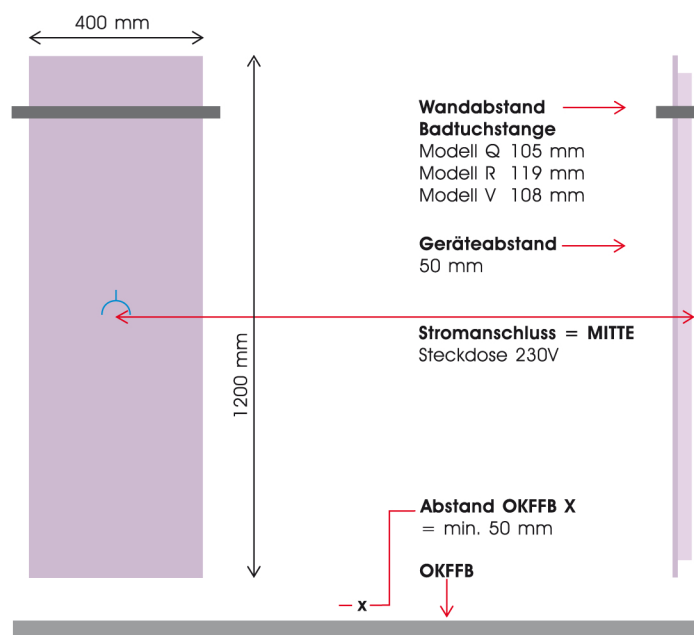

Ansicht Front

Aussen Badtuchstange

Modell Q 470 mm
Modell R 475 mm
Modell V 375 mm

Ansicht Seite

ELEMENTO by Oekoswiss Energy AG