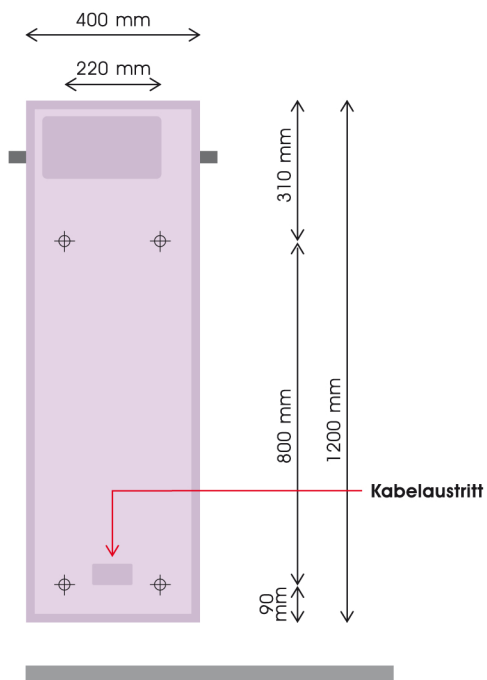

# Badtuchwärmer

ELEMENTO i 360-40

ELEMENTO  
Heiss begehrt.

## Technische Daten

Frontseite	ESG Glas mit keramischen Siebdruck weiss glanz, weiss matt schwarz glanz, schwarz matt
Rückseite	Pulverbeschichtung RAL 9005 (Ausführung schwarz) RAL 9010 (Ausführung weiss)
Spannung	240 VAC, 50Hz
Leistung	360 W
Stromstärke:	1.6 A
Schutzklasse	IP 44
Gewicht:	10 kg

#### Lochbild ELEMENTO i 360-40

#### Aussen Badtuchstange

Modell Q 470 mm  
Modell R 475 mm  
Modell V 375 mm