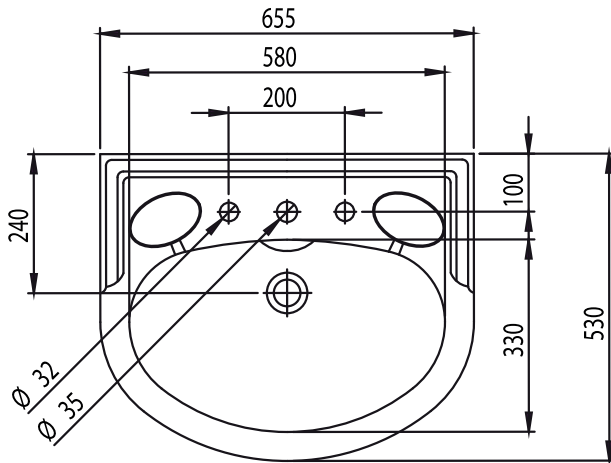

## Nouveau 660mm Basin (2 or 3 Tap Hole)

66cm ~ 2 OR 3TH