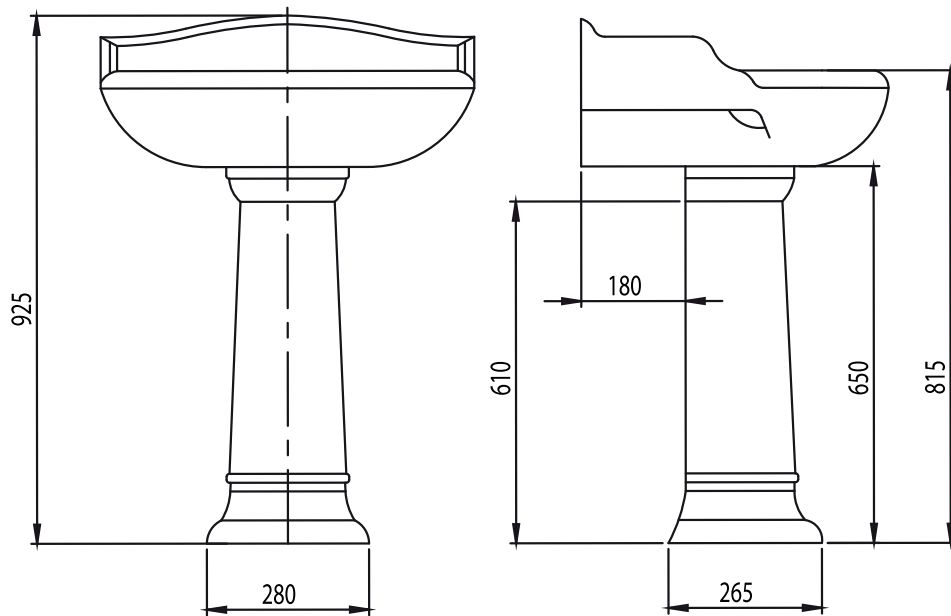

## Nouveau 660mm Basin (2 or 3 Tap Hole)

66cm ~ 2 OR 3TH